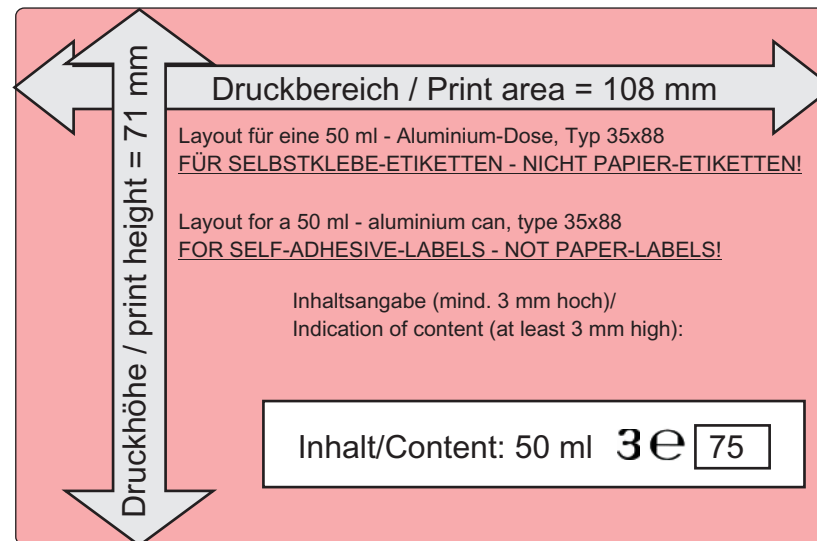

Farbprofil: Generisches CMYK-Druckerprofil  
Komposit Standardbildschirm

Z:\Intern\Etiketten\Layouts, Kunden-Info und Symbole\Layouts als Corel-Draw-Datei\Layout 50 ml 35x88 Selbstklebe-Etikett...cdr  
Freitag, 9. November 2018 14:31:15