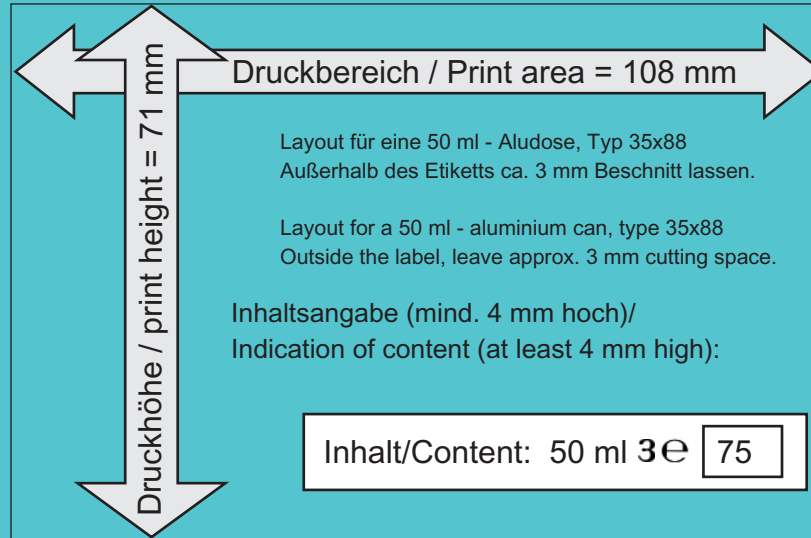

Farbprofil: Generisches CMYK-Druckerprofil
Komposit Standardbildschirm

Beschnitt / cutting space

Z:\Intern\Etiketten\Layouts\Layout 50 ml 35x88.cdr
Dienstag, 28. April 2015 10:44:16